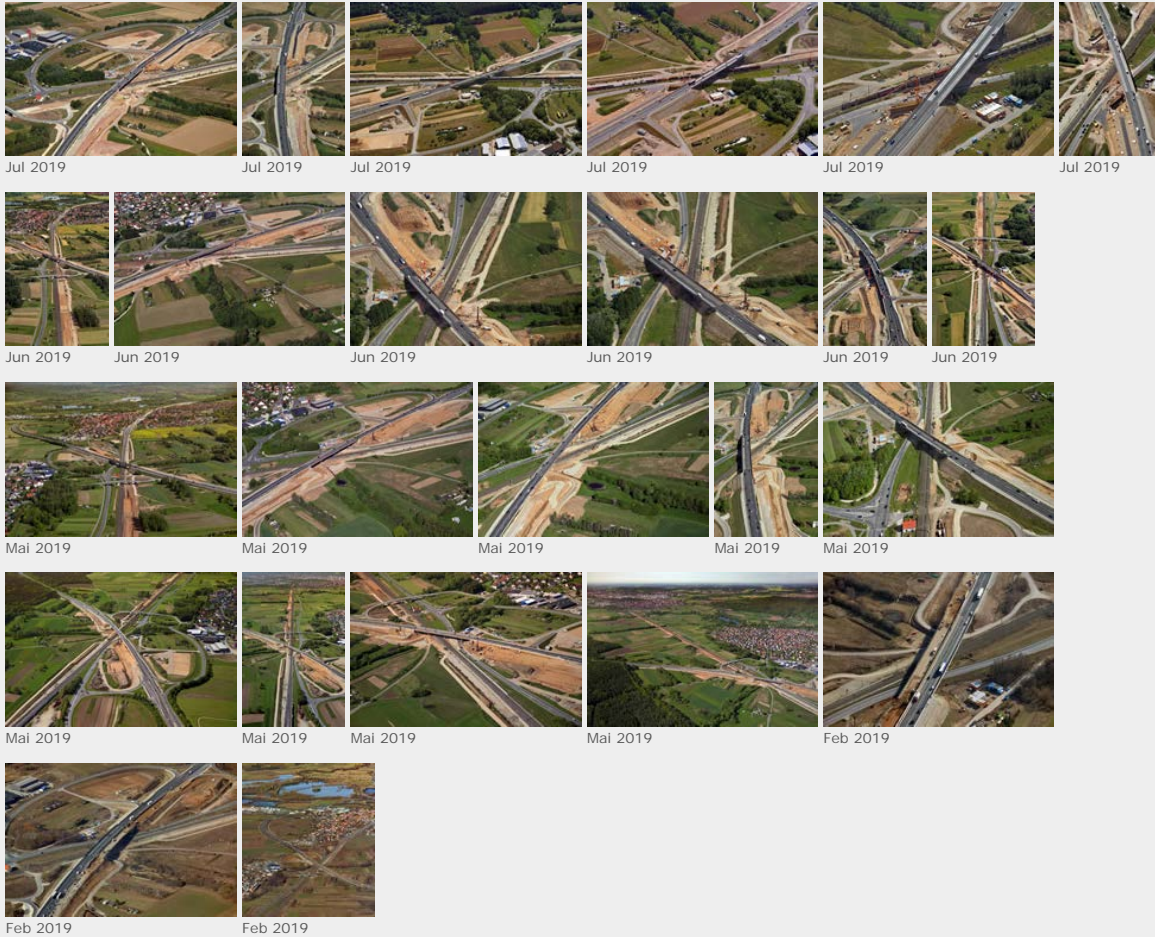

A73 Ersatzneubau Brücke über Bahn und B4 bei Breitengüßbach

(Nutzungsbedingungen: siehe [Impressum](#))

Luftaufnahmen 2019

Boden- und Drohnenaufnahmen 2019

Mrz 2019

Mrz 2019

Mrz 2019

Mrz 2019

Luftaufnahmen 2018

Nov 2018

Nov 2018

Nov 2018

Nov 2018

Nov 2018

Nov 2018

Autobahndirektion Nordbayern
Flaschenhofstraße 55
90402 Nürnberg
[Kontaktformular](#)