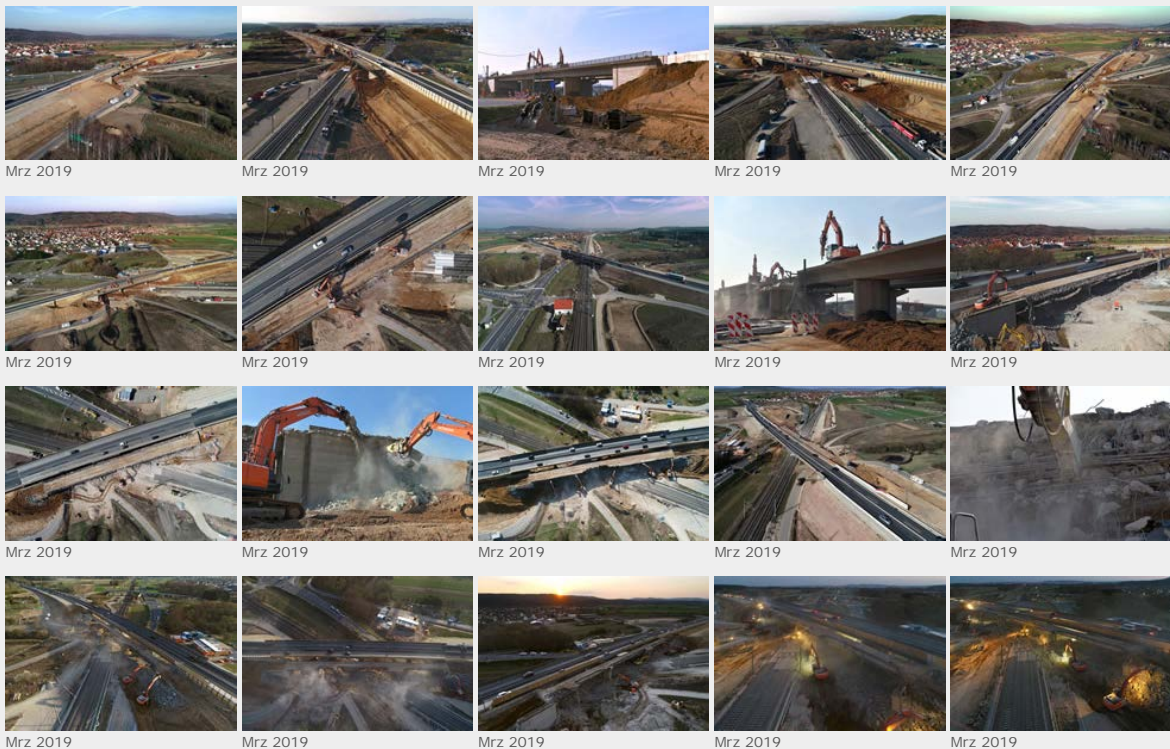

A73 Ersatzneubau Brücke über Bahn und B4 bei Breitengüßbach

(Nutzungsbedingungen: siehe [Impressum](#))

Luftaufnahmen 2019

Boden- und Drohnenaufnahmen 2019

Mrz 2019

Mrz 2019

Mrz 2019

Mrz 2019