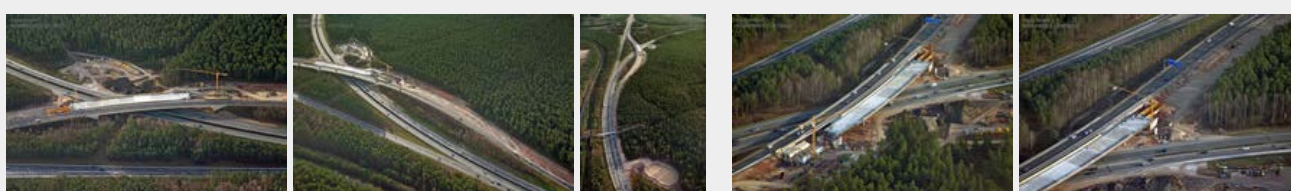

Dezember 2015 Dezember 2015 Dezember 2015 Dezember 2015 Dezember 2015