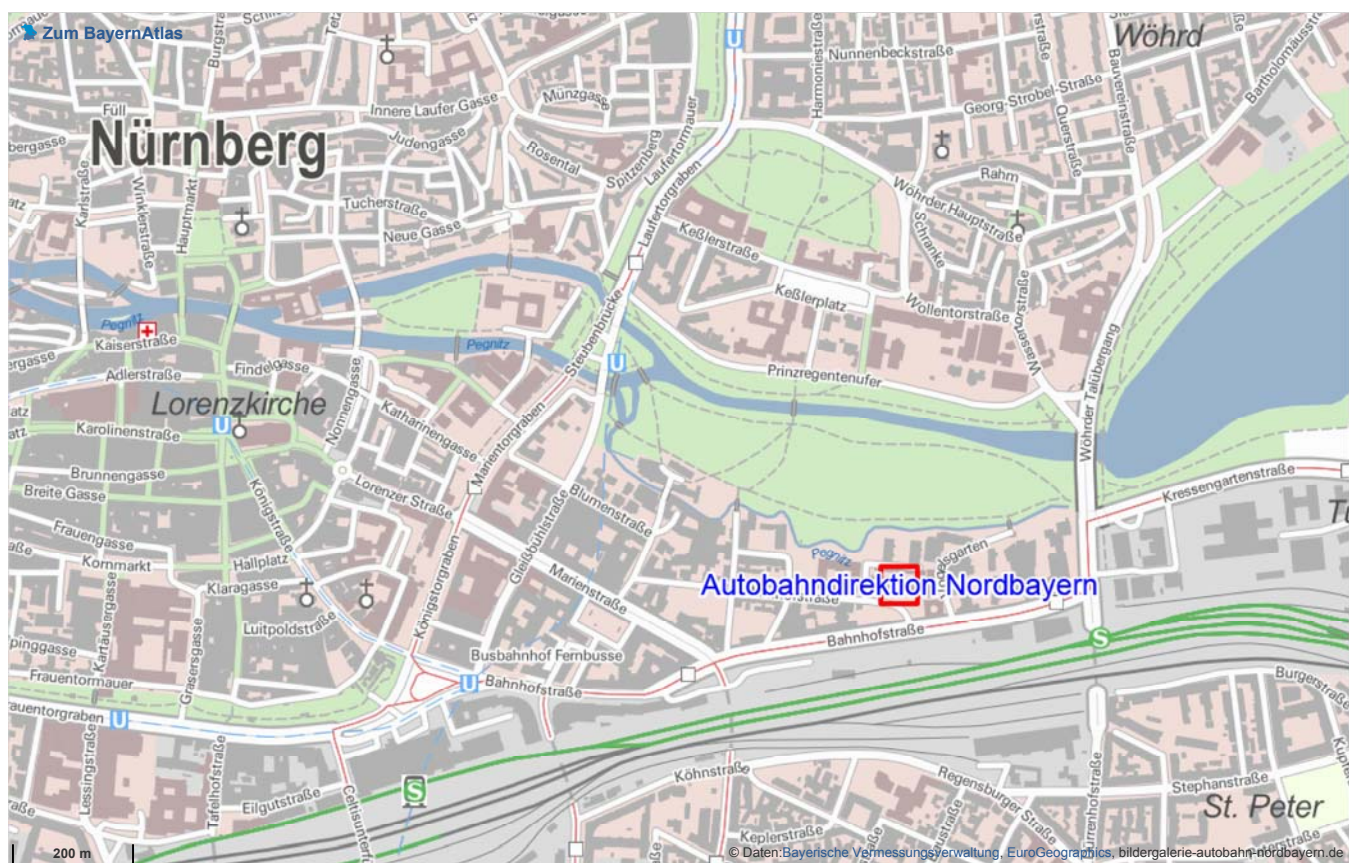

Anfahrt zur Autobahndirektion Nordbayern (Bayernatlas)

(Nutzungsbedingungen: siehe [Impressum](#))

Autobahndirektion Nordbayern

Dienstgebäude
Flaschenhofstraße 55
90402 Nürnberg

E-Mail: poststelle@abdn.bayern.de